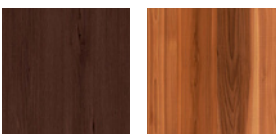

Noir

Sable

Elements Landmark Tons de bois

Hickory
Cacao

Cèdres
Doré

Les styles de panneaux Planche et Uni sont disponibles en grain de bois et fini texturé stucco. Les options de couleurs Iron Ore, Slate Grey et Café ne sont pas disponibles dans le style de panneau Colonial Rainuré Encastré. Les couleurs Cèdres Doré et Hickory Cacao ne sont disponibles qu'en grain de bois. Les couleurs affichées peuvent varier de la couleur réelle de l'acier. Contactez votre revendeur R-W local pour obtenir un échantillon de couleur.