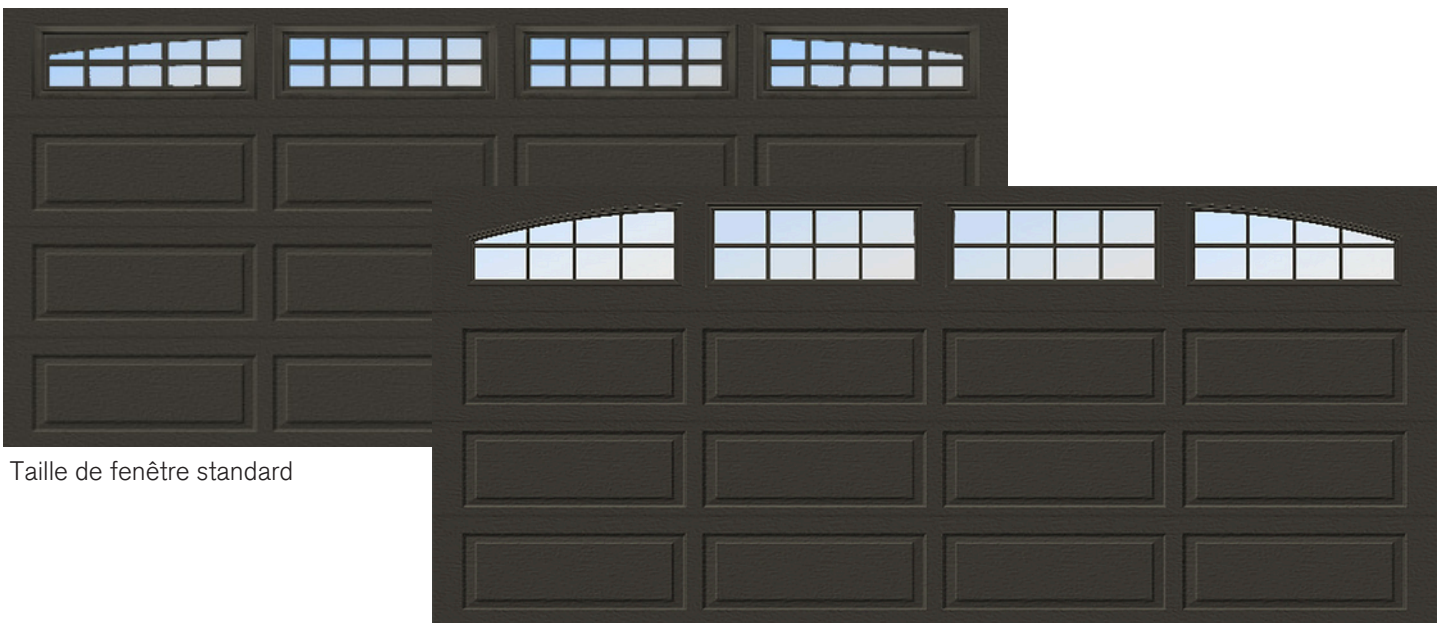

Fenêtres Grandview

Taille de fenêtre standard

Fenêtres Grandview et Briarcrest XL (20 % plus grandes que la fenêtre Ranch standard)

Choix de fenêtres 495 mm de large x 356 mm de haut (43,5 po x 17 po)

Styles de verre :

Rectangle

Deux pièces arquées

Choix de couleurs de cadre Cadres assortis pour toutes les couleurs disponibles. Les cadres de la face intérieure de la porte sont montrés en blanc.